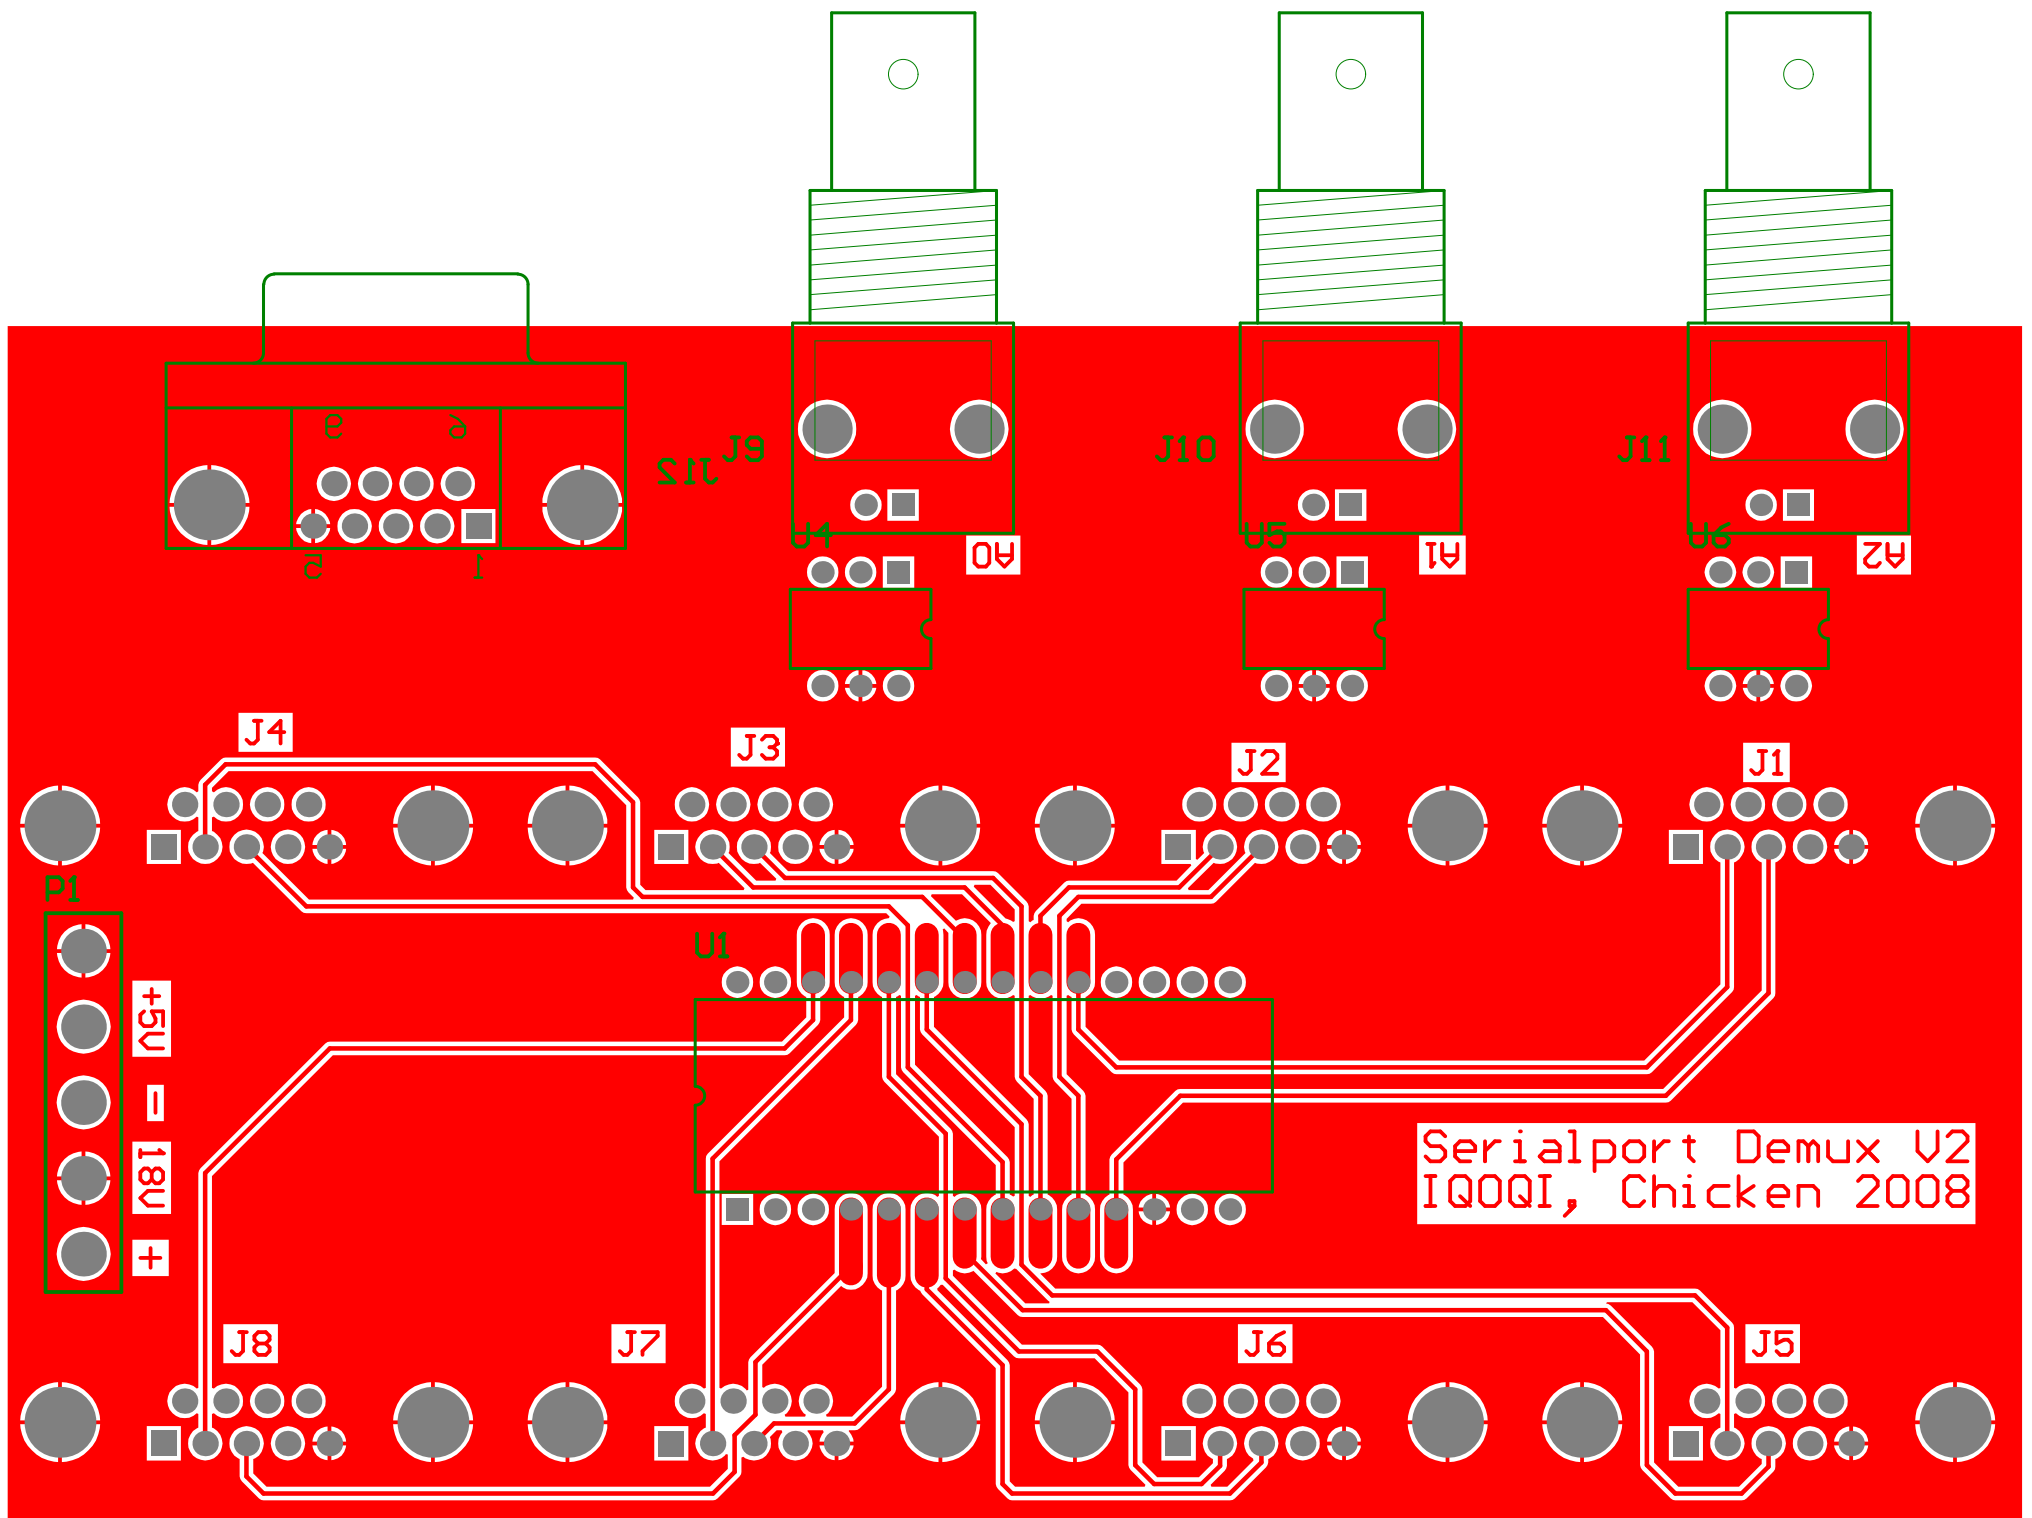

Title		
Size	Number	Revision
A4		
Date:	25.09.2009	Sheet of
File:	C:\Dokumente und Einstellungen\...serialportDriverDoc	

Serialport Demux V2
IQOQI, Chicken 2008